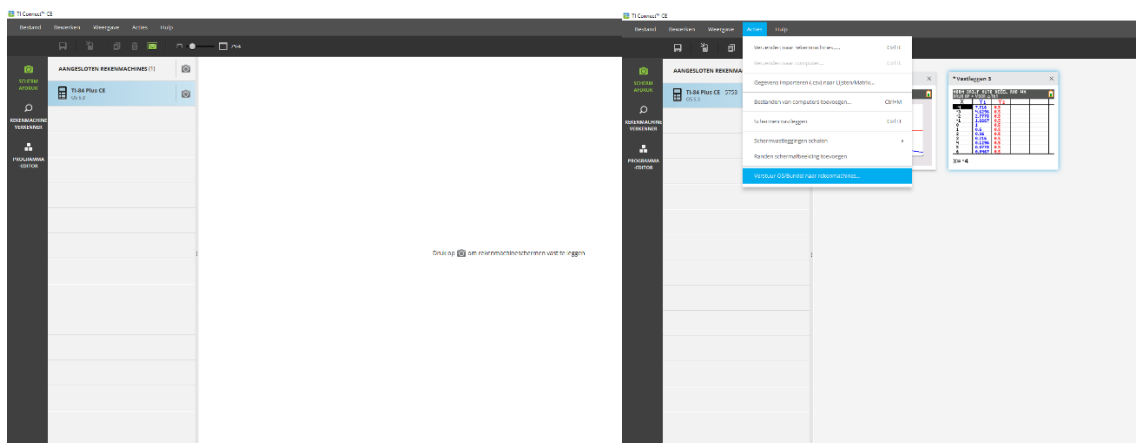

Kies in het tweede selectievak voor besturingssysteem. Je kan daarna alleen het besturingssysteem, het operatingsysteem, het OS, downloaden, of de hele bundel inclusief alle standaard apps. Dat laatste heeft meestal de voorkeur.

Als je het programma TI Connect nog niet op je computer hebt staan kan je dat hier ook downloaden uit de map connectiviteitssoftware.

Open nu TI Connect, sluit je TI-84 aan op de computer met een mini USB naar USB kabeltje. Jouw rekenmachine zal nu zichtbaar zijn in het scherm.

Selecteer in de bovenste balk ACTIES en kies dan de optie om het OS of een bundel te versturen. Zoek de bundel op je computer en verstuur hem.

Naar een paar minuten is alles gedownload, is je rekenmachine opnieuw opgestart, en is het nieuwe OS met de nieuwe apps geïnstalleerd.

Veel succes met het gebruik van je opgefriste TI-84 + CE-T!